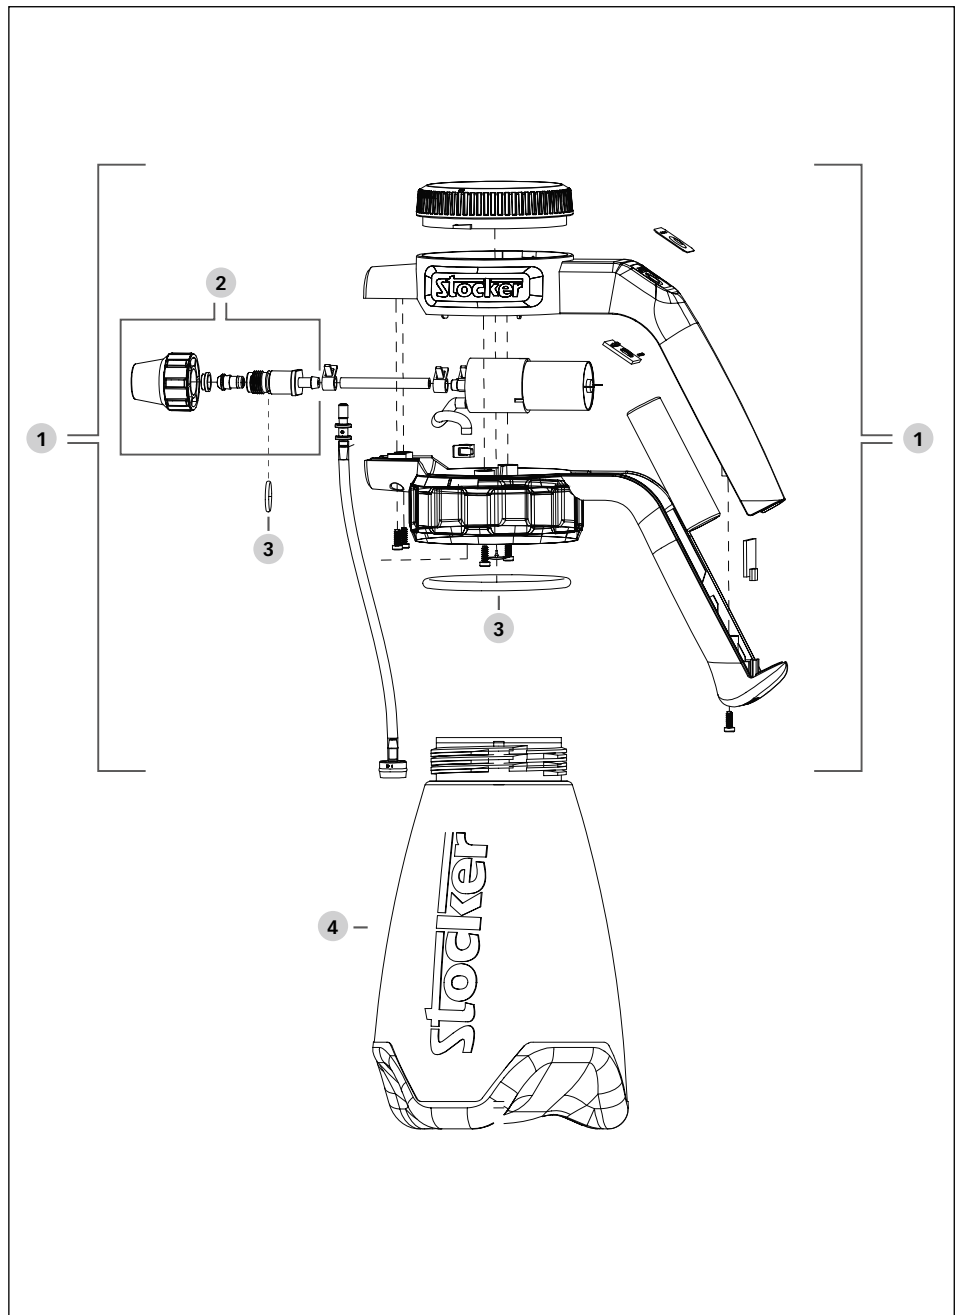

- ① Ricambi
- Ⓔ Recambios
- Ⓓ Ersatzteile
- Ⓒ Spare parts

**Art. 2621**

#	Art.	I	E	D	GB	€
1	2621/1	Testa	Cabeza	Sprühkopf	Head	23,55-
2	2621/2	Ugello regolabile getto diretto o nebulizzatore	Boquilla ajustable chorro directo o nebulizador	Regulierbare Düse mit Stechstrahl- und Sprühnebelfunktion	Adjustable nozzle direct jet or nebulizer	4,30-
3	2621/3	Set o-ring	Set o-ring	Set O-ring	O-Rings set	2,50-
4	262/2	Serbatoio 2 L	Tank 2 L	Tanque 2 L	Tank 2 L	6,90-